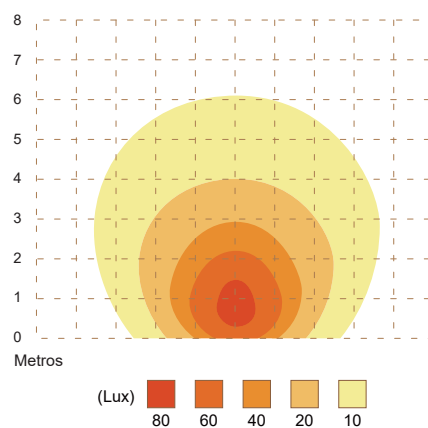

PATRÓN DE ILUMINACIÓN

* Montado a dos metros de altura.

ACCESORIOS

07040023

(Carcasa negra)

07040115

(Carcasa amarilla)

07040030

(Carcasa blanca)

07040092

(Carcasa roja)

07040047

(Carcasa cromada)