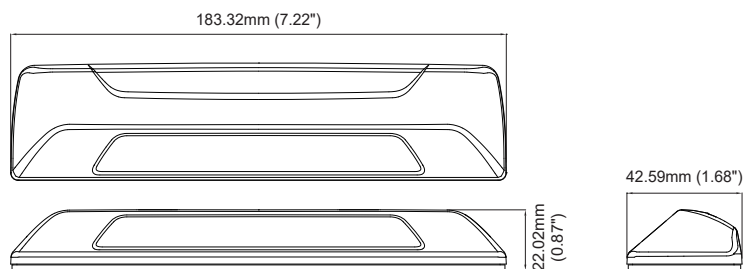

SL157 series

Luz de escena exterior de 7"

CARACTERÍSTICAS

- Diseño compacto y sencillo dondequiera que necesite iluminación.
- Más de 1400 Lúmenes de salida; Intesidad luminosa ≥ 660 Lux a 1 metro.
- Homologado ECE R10 and CISPR 25.
- Amplio rango de voltaje 12~24V.
- Protección contra polaridad inversa.
- Disponible con carcacas en color negro, blanco, cromado, rojo, amarillo.
- Base de aluminio inyectado para una disipación del calor eficiente y una alta durabilidad del LED.
- Resistente a las vibraciones y a la intemperie. Diseñado para uso exterior.

Color de Lente: Transparente

Temp. de Almacenamiento (°C): -40° ~ +75°

Temp. de Trabajo (°C): -30° ~ +65°

Garantía: 5 años

Peso: 108g

DIMENSIONES

CÓDIGO DE PRODUCTO

- W012-0103W-000** - SL157 c/ carcasa negra
- W012-0123W-000** - SL157 c/carcasa cromada
- W012-0133W-000** - SL157 c/carcasa roja
- W012-0113W-000** - SL157 c/carcasa blanca
- W012-0143W-000** - SL157 c/carcasa amarilla