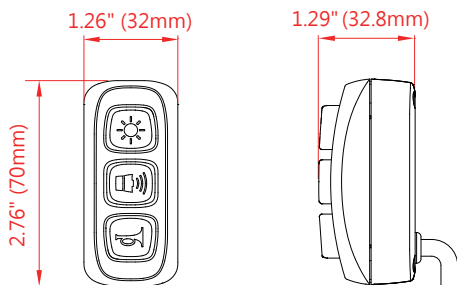

SW300-1 Control Panel